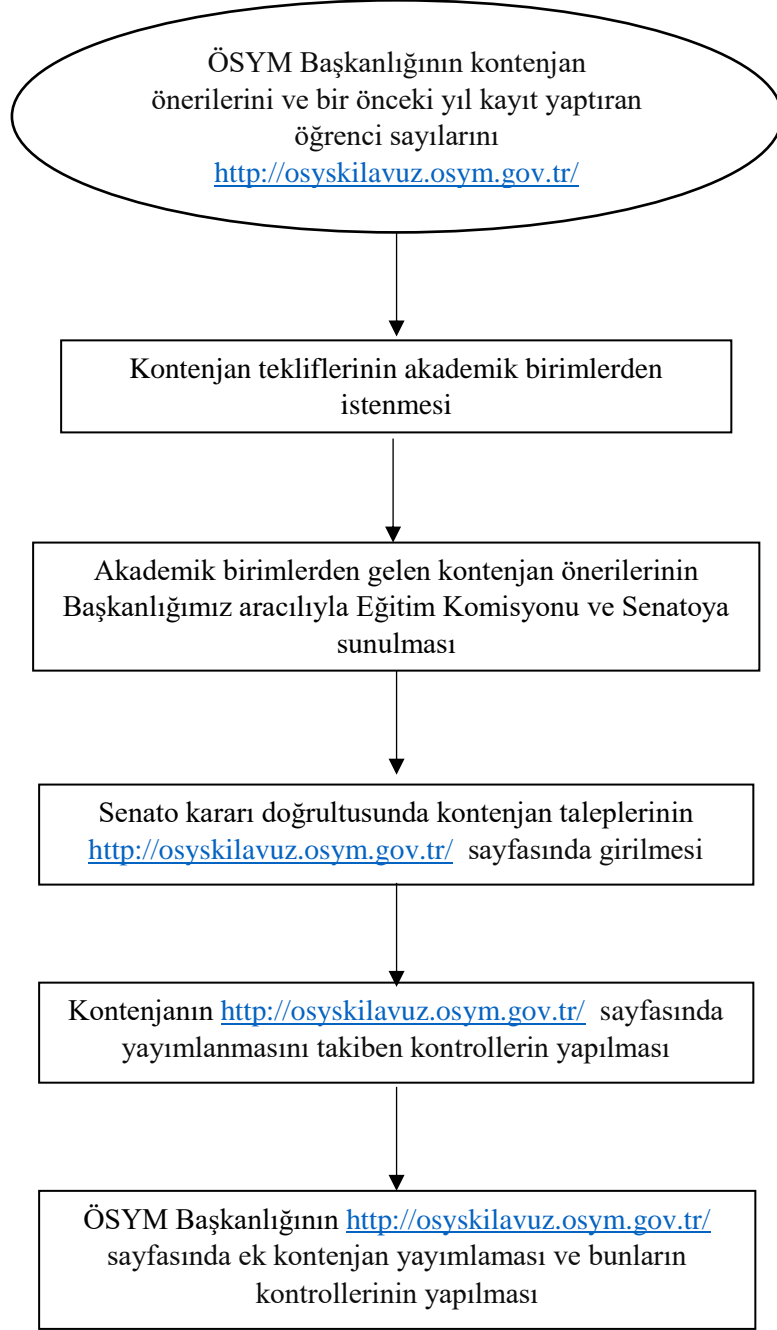

GAZİ ÜNİVERSİTESİ
ÖĞRENCİ İŞLERİ DAİRESİ BAŞKANLIĞI
ÖSYS KONTENJANININ BELİRLENMESİ
İŞ AKIŞ ŞEMASI