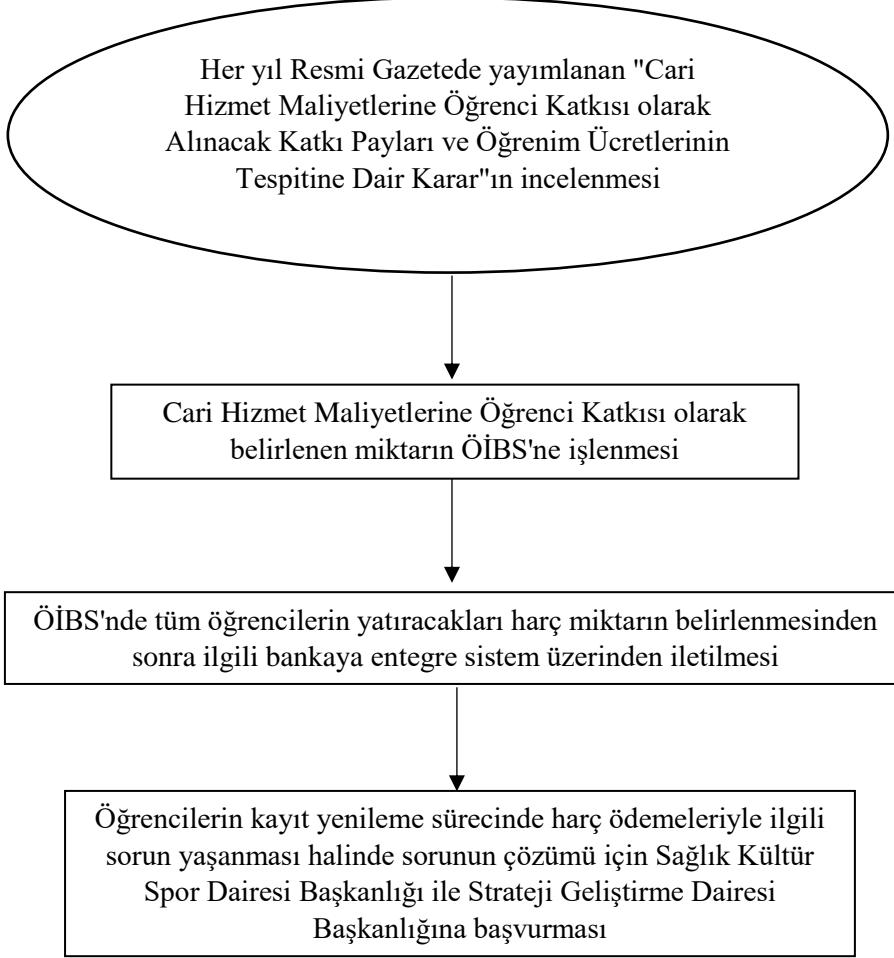

GAZİ ÜNİVERSİTESİ
ÖĞRENCİ İŞLERİ DAİRESİ BAŞKANLIĞI
KATKI PAYI/ ÖĞRENİM ÜCRETİ
İŞ AKIŞ ŞEMASI