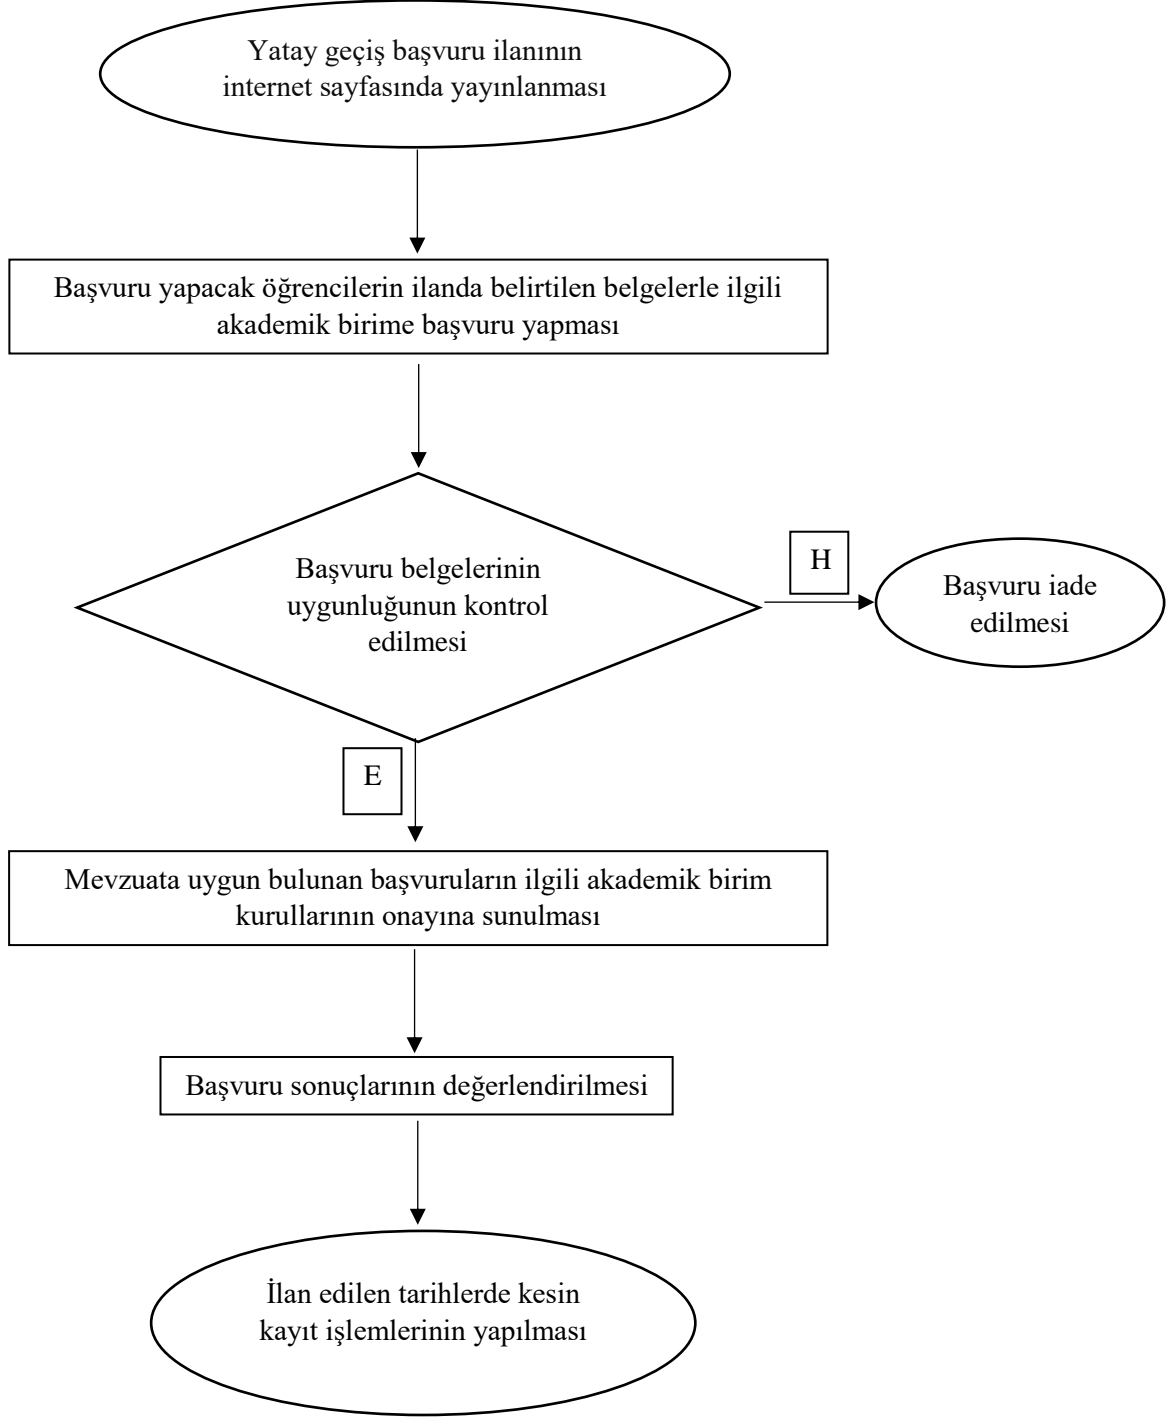

GAZİ ÜNİVERSİTESİ
ÖĞRENCİ İŞLERİ DAİRESİ BAŞKANLIĞI
YATAY GEÇİŞ KONTENJANLARI BELİRLENMESİ
İŞ AKIŞ ŞEMASI

GAZİ ÜNİVERSİTESİ
ÖĞRENCİ İŞLERİ DAİRESİ BAŞKANLIĞI
YATAY GEÇİŞ BAŞVURUSU
İŞ AKIŞ ŞEMASI

GAZİ ÜNİVERSİTESİ
ÖĞRENCİ İŞLERİ DAİRESİ BAŞKANLIĞI
ÇİFT ANA DAL VE YAN DAL İŞLEMLERİ
İŞ AKIŞ ŞEMASI

GAZİ ÜNİVERSİTESİ
ÖĞRENCİ İŞLERİ DAİRESİ BAŞKANLIĞI
ÖSYS KONTENJANININ BELİRLENMESİ
İŞ AKIŞ ŞEMASI

GAZİ ÜNİVERSİTESİ
ÖĞRENCİ İŞLERİ DAİRESİ BAŞKANLIĞI
AKADEMİK TAKVİMİN BELİRLENMESİ
İŞ AKIŞ ŞEMASI

GAZİ ÜNİVERSİTESİ
ÖĞRENCİ İŞLERİ DAİRESİ BAŞKANLIĞI
MERKEZİ SINAVLA ÖĞRENCİ KABULÜ
İŞ AKIŞ ŞEMASI