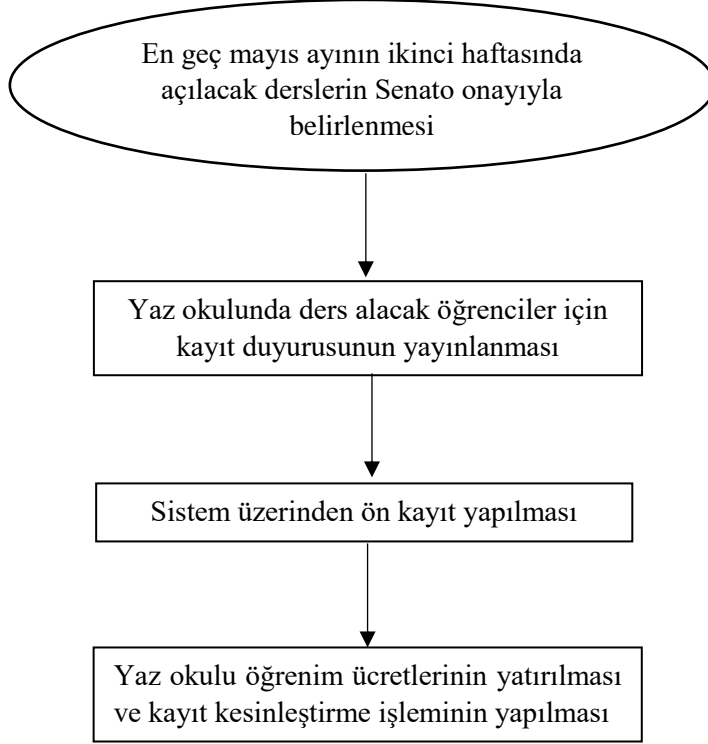

GAZİ ÜNİVERSİTESİ
ÖĞRENCİ İŞLERİ DAİRESİ BAŞKANLIĞI
YAZ OKULU İŞLEMLERİ
İŞ AKIŞ ŞEMASI