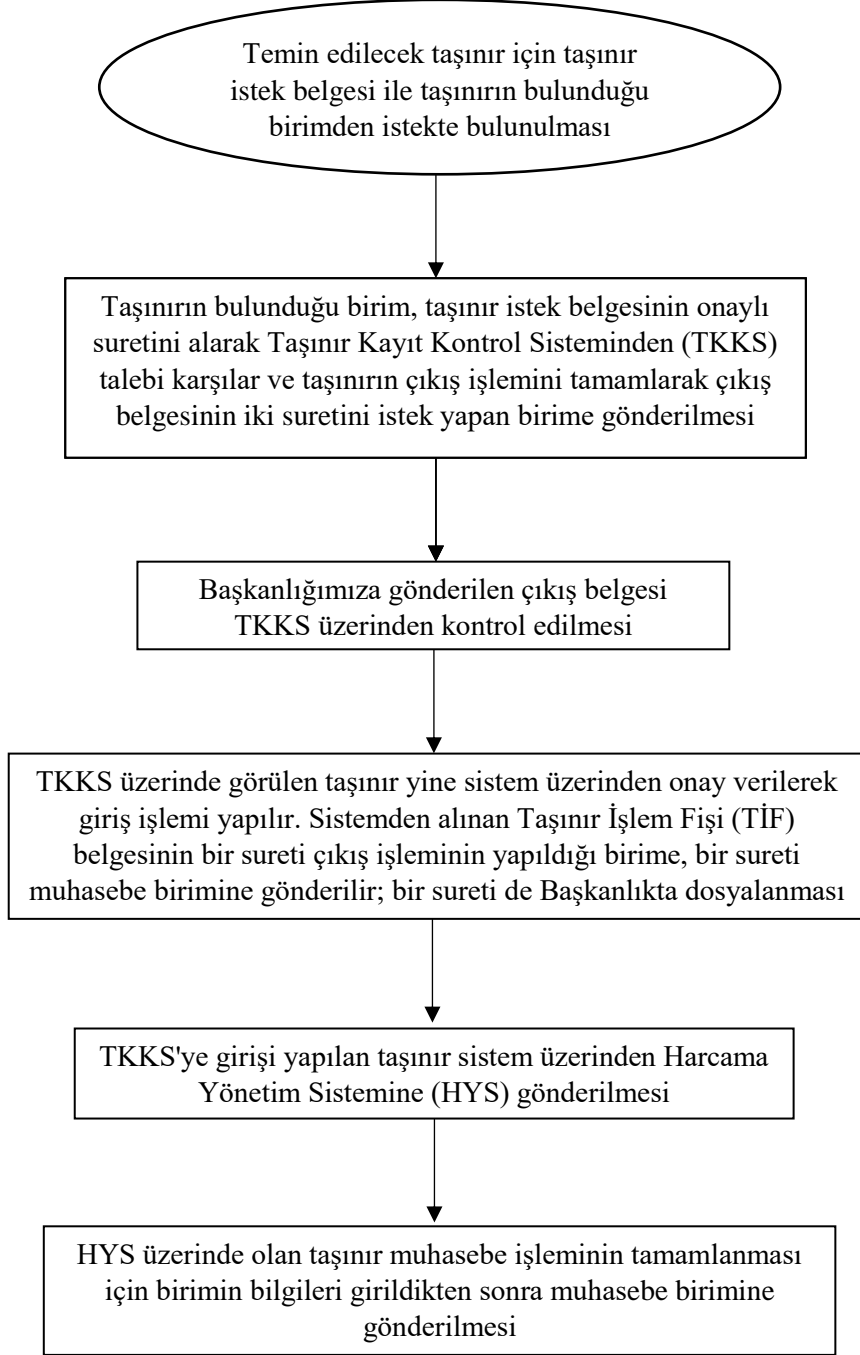

GAZİ ÜNİVERSİTESİ
ÖĞRENCİ İŞLERİ DAİRESİ BAŞKANLIĞI
DEVİR YOLUYLA TAŞINIR GİRİŞ İŞLEMLERİ
İŞ AKIŞ ŞEMASI