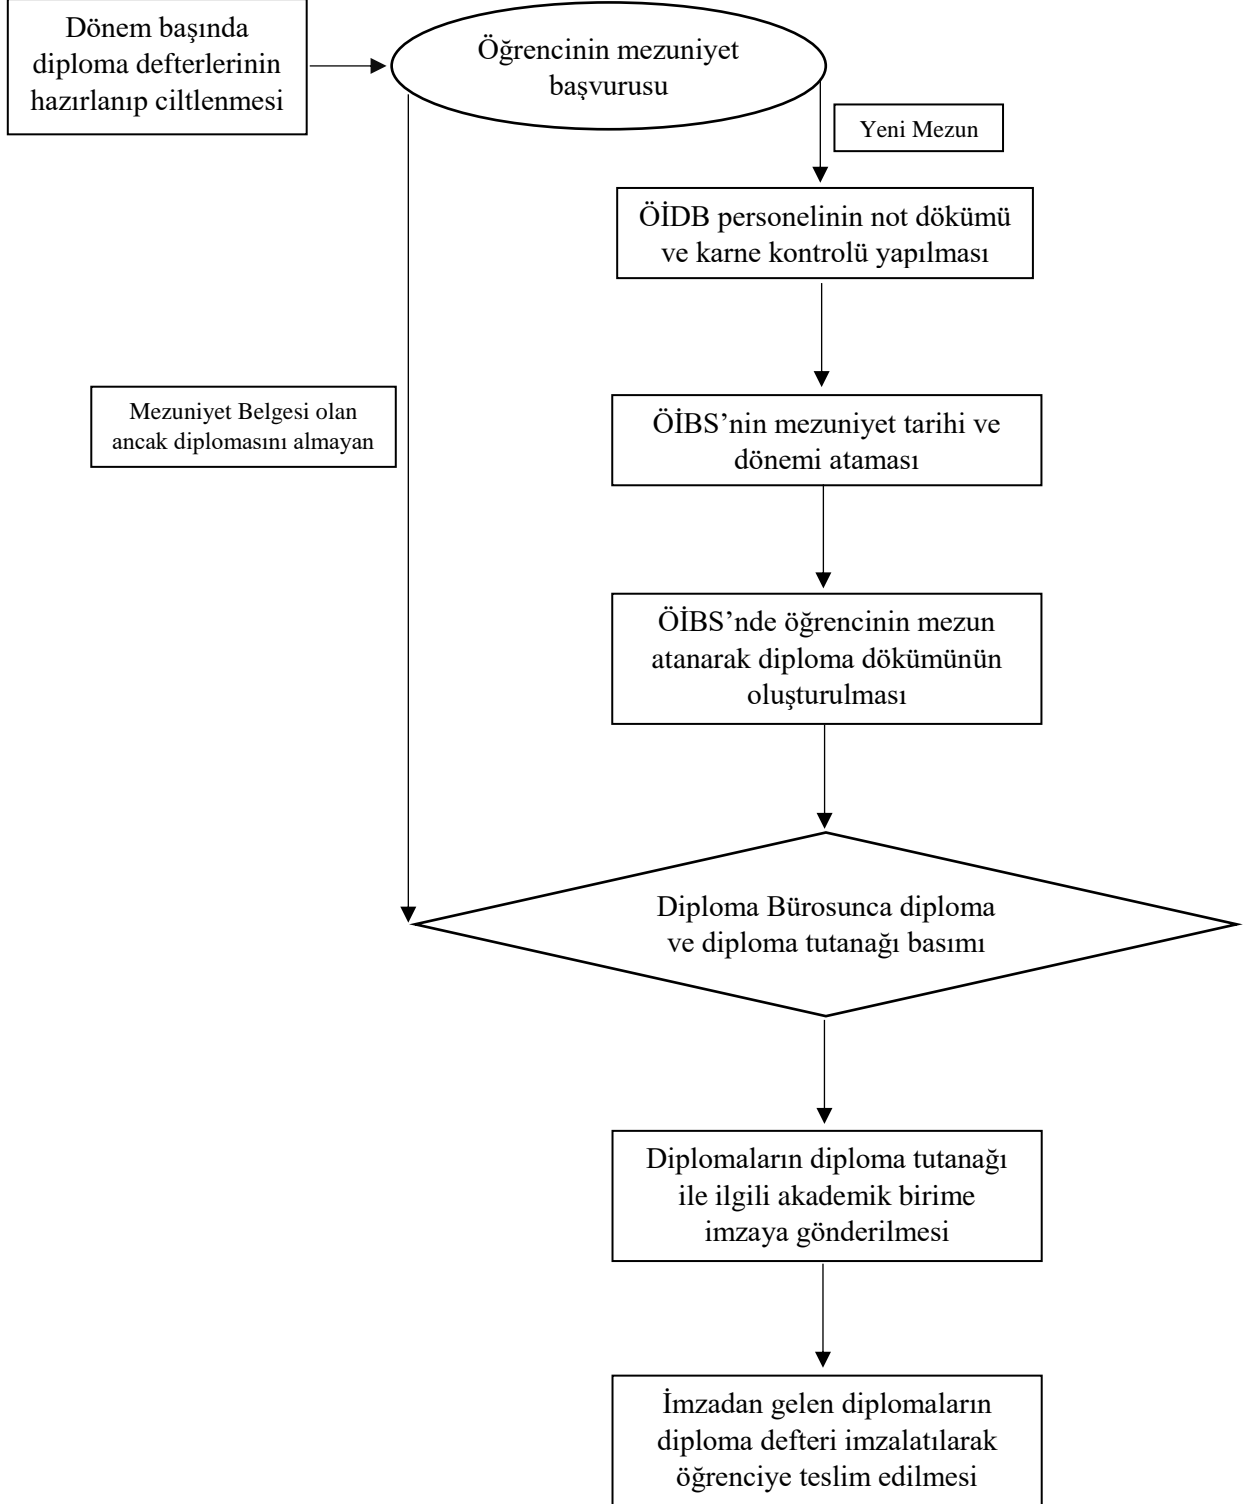

GAZİ ÜNİVERSİTESİ
ÖĞRENCİ İŞLERİ DAİRESİ BAŞKANLIĞI
DİPLOMA HAZIRLAMA İŞLEMLERİ
İŞ AKIŞ ŞEMASI