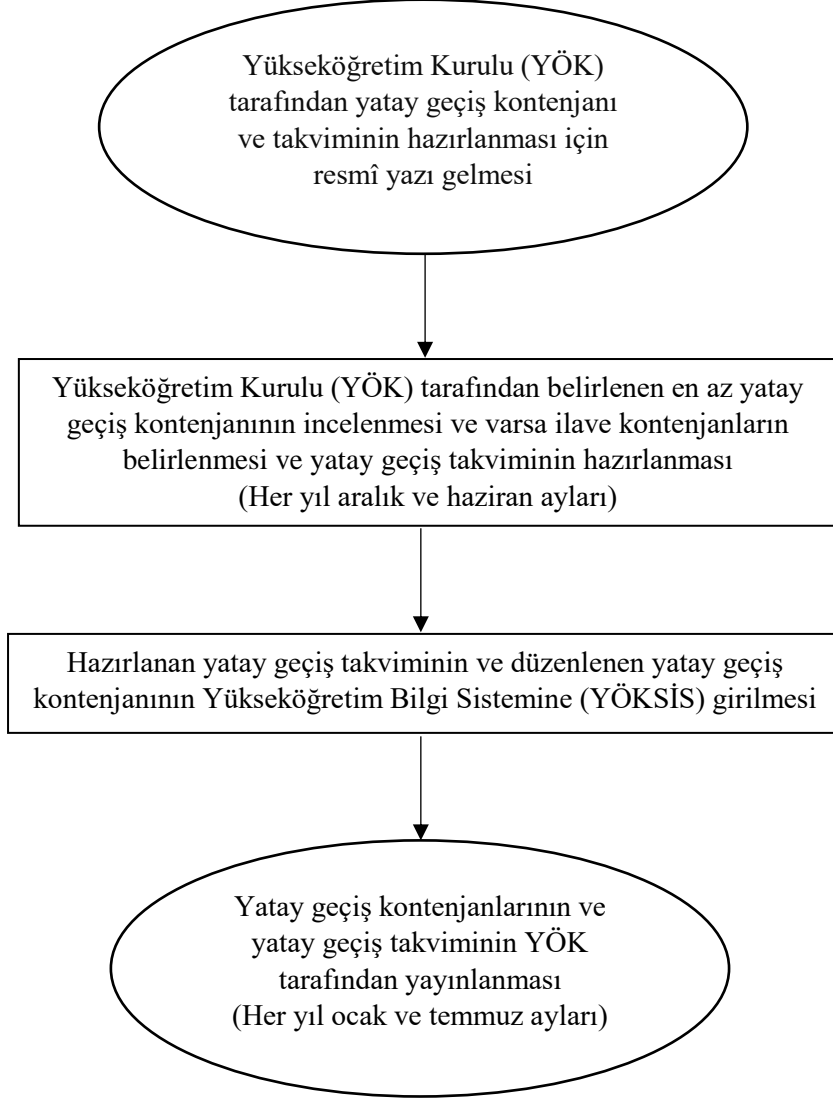

GAZİ ÜNİVERSİTESİ
ÖĞRENCİ İŞLERİ DAİRESİ BAŞKANLIĞI
YATAY GEÇİŞ KONTENJANLARI BELİRLENMESİ
İŞ AKIŞ ŞEMASI

GAZİ ÜNİVERSİTESİ
ÖĞRENCİ İŞLERİ DAİRESİ BAŞKANLIĞI
YATAY GEÇİŞ BAŞVURUSU
İŞ AKIŞ ŞEMASI

GAZİ ÜNİVERSİTESİ
ÖĞRENCİ İŞLERİ DAİRESİ BAŞKANLIĞI
ÇİFT ANA DAL VE YAN DAL İŞLEMLERİ
İŞ AKIŞ ŞEMASI

GAZİ ÜNİVERSİTESİ
ÖĞRENCİ İŞLERİ DAİRESİ BAŞKANLIĞI
ÖSYS KONTENJANININ BELİRLENMESİ
İŞ AKIŞ ŞEMASI

GAZİ ÜNİVERSİTESİ
ÖĞRENCİ İŞLERİ DAİRESİ BAŞKANLIĞI
AKADEMİK TAKVİMİN BELİRLENMESİ
İŞ AKIŞ ŞEMASI

GAZİ ÜNİVERSİTESİ
ÖĞRENCİ İŞLERİ DAİRESİ BAŞKANLIĞI
MERKEZİ SINAVLA ÖĞRENCİ KABULÜ
İŞ AKIŞ ŞEMASI