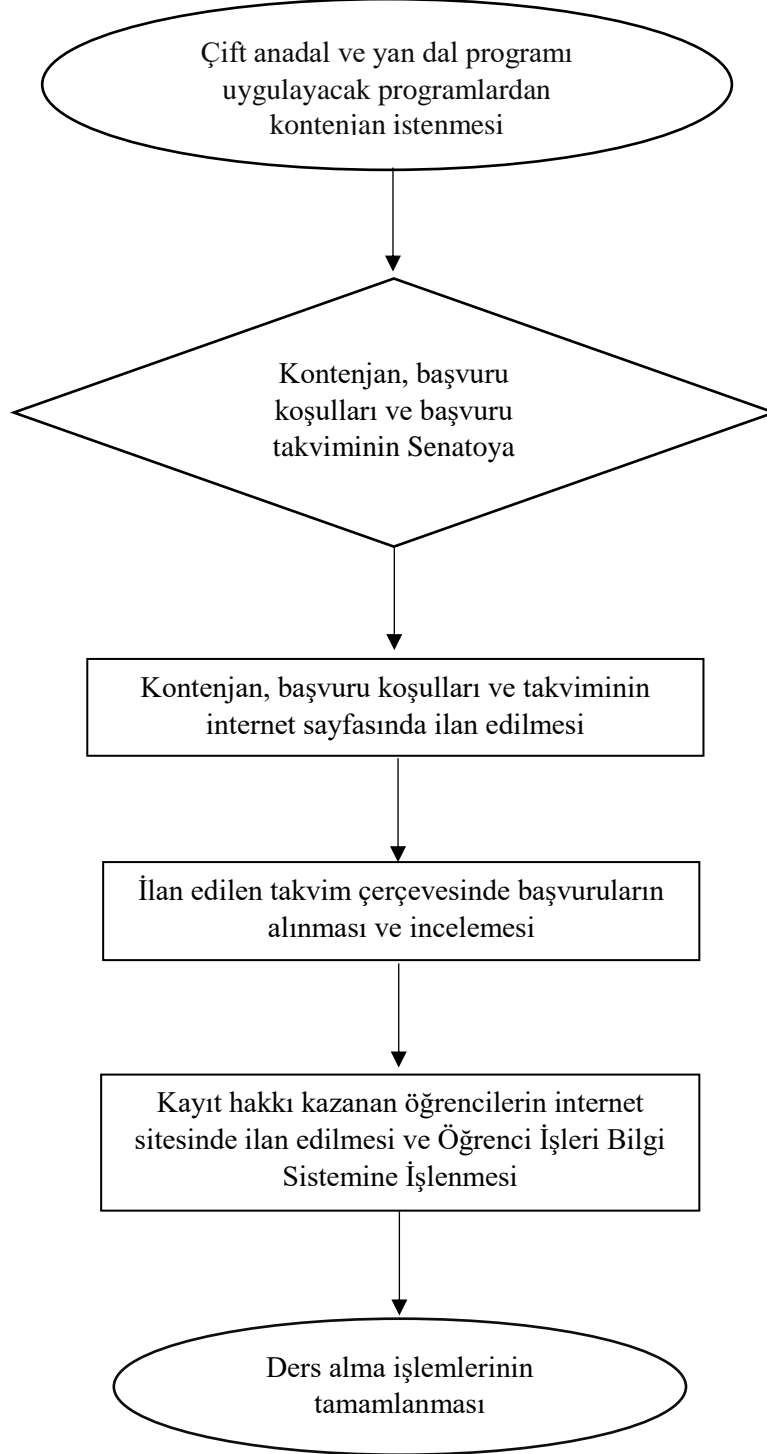

GAZİ ÜNİVERSİTESİ
ÖĞRENCİ İŞLERİ DAİRESİ BAŞKANLIĞI
YATAY GEÇİŞ KONTENJANLARI BELİRLENMESİ
İŞ AKIŞ ŞEMASI

GAZİ ÜNİVERSİTESİ
ÖĞRENCİ İŞLERİ DAİRESİ BAŞKANLIĞI
YATAY GEÇİŞ BAŞVURUSU
İŞ AKIŞ ŞEMASI

GAZİ ÜNİVERSİTESİ
ÖĞRENCİ İŞLERİ DAİRESİ BAŞKANLIĞI
ÇİFT ANA DAL VE YAN DAL İŞLEMLERİ
İŞ AKIŞ ŞEMASI

GAZİ ÜNİVERSİTESİ
ÖĞRENCİ İŞLERİ DAİRESİ BAŞKANLIĞI
ÖSYS KONTENJANININ BELİRLENMESİ
İŞ AKIŞ ŞEMASI

GAZİ ÜNİVERSİTESİ
ÖĞRENCİ İŞLERİ DAİRESİ BAŞKANLIĞI
AKADEMİK TAKVİMİN BELİRLENMESİ
İŞ AKIŞ ŞEMASI

GAZİ ÜNİVERSİTESİ
ÖĞRENCİ İŞLERİ DAİRESİ BAŞKANLIĞI
MERKEZİ SINAVLA ÖĞRENCİ KABULÜ
İŞ AKIŞ ŞEMASI