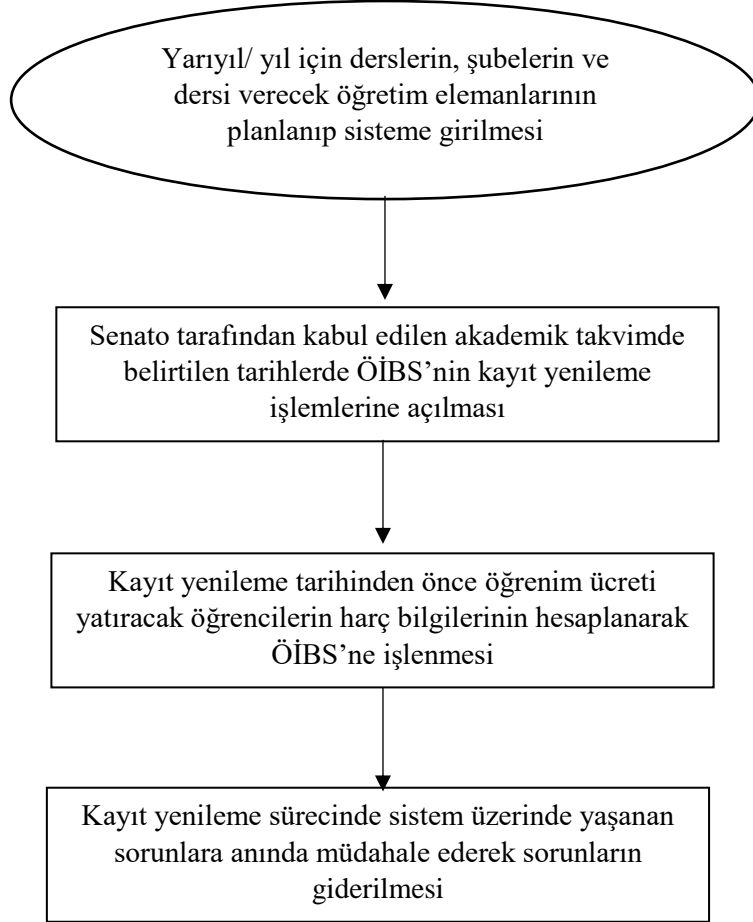

GAZİ ÜNİVERSİTESİ
ÖĞRENCİ İŞLERİ DAİRESİ BAŞKANLIĞI
KAYIT YENİLEME İŞLEMLERİ
İŞ AKIŞ ŞEMASI