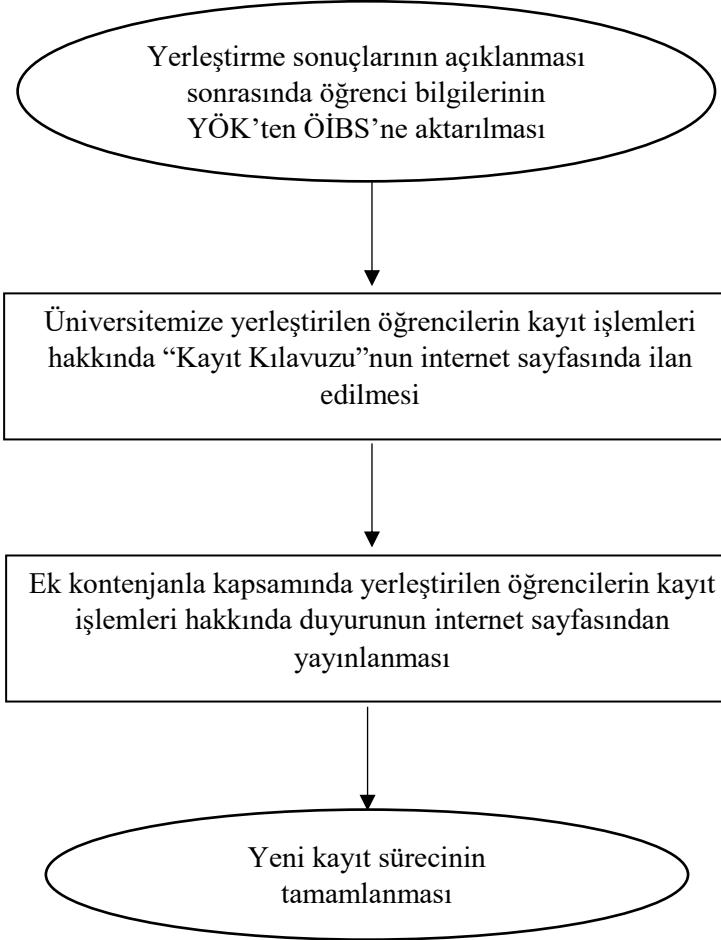

GAZİ ÜNİVERSİTESİ
ÖĞRENCİ İŞLERİ DAİRESİ BAŞKANLIĞI
MERKEZİ SINAVLA ÖĞRENCİ KABULÜ
İŞ AKIŞ ŞEMASI