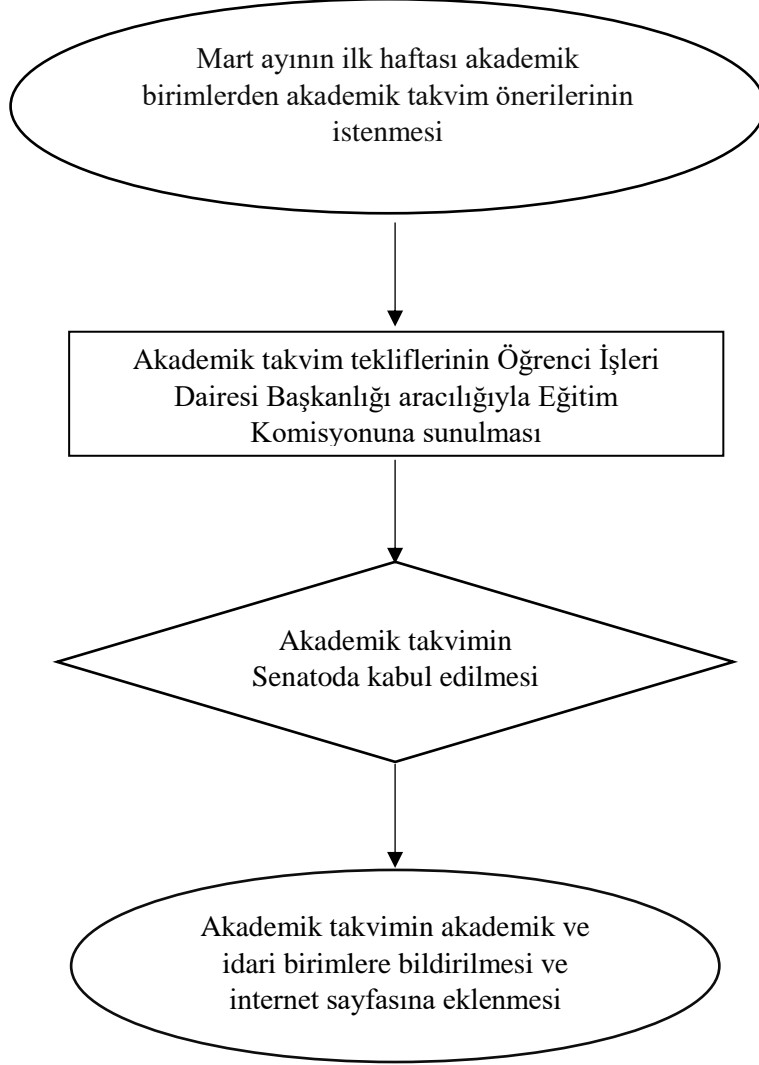

GAZİ ÜNİVERSİTESİ
ÖĞRENCİ İŞLERİ DAİRESİ BAŞKANLIĞI
YATAY GEÇİŞ KONTENJANLARI BELİRLENMESİ
İŞ AKIŞ ŞEMASI

GAZİ ÜNİVERSİTESİ
ÖĞRENCİ İŞLERİ DAİRESİ BAŞKANLIĞI
YATAY GEÇİŞ BAŞVURUSU
İŞ AKIŞ ŞEMASI

GAZİ ÜNİVERSİTESİ
ÖĞRENCİ İŞLERİ DAİRESİ BAŞKANLIĞI
ÇİFT ANA DAL VE YAN DAL İŞLEMLERİ
İŞ AKIŞ ŞEMASI

GAZİ ÜNİVERSİTESİ
ÖĞRENCİ İŞLERİ DAİRESİ BAŞKANLIĞI
ÖSYS KONTENJANININ BELİRLENMESİ
İŞ AKIŞ ŞEMASI

GAZİ ÜNİVERSİTESİ
ÖĞRENCİ İŞLERİ DAİRESİ BAŞKANLIĞI
AKADEMİK TAKVİMİN BELİRLENMESİ
İŞ AKIŞ ŞEMASI

GAZİ ÜNİVERSİTESİ
ÖĞRENCİ İŞLERİ DAİRESİ BAŞKANLIĞI
MERKEZİ SINAVLA ÖĞRENCİ KABULÜ
İŞ AKIŞ ŞEMASI